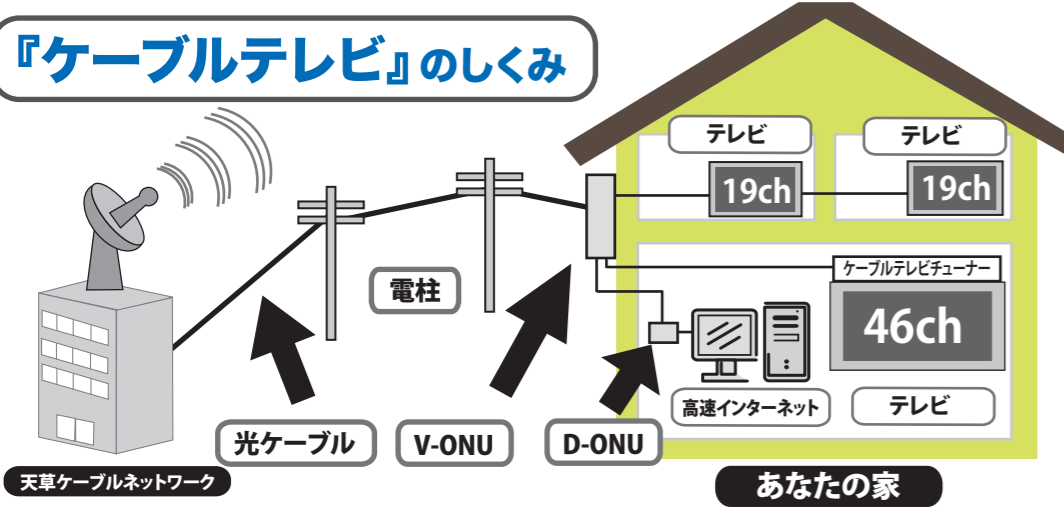

ケーブルテレビ 上天草市でサービス開始!

繋がる 伝わる 得するケーブルテレビ

ケーブルテレビってなに?

インターネット、テレビの映像を光ファイバーを通じてご家庭までお届けします。

『ケーブルテレビ』のしくみ

従来のように、各家庭のアンテナで電波を受信するのではなく、ケーブルテレビ局で電波を受信し、光ファイバーを通じて各ご家庭まで映像をお届けするシステムです。

ケーブルテレビって何がいいの?

1. アンテナ要らずで安心

<p>■アンテナの場合 アンテナがいっぱいで屋根の上が大騒ぎ。 (民放・BS・CSアンテナがいっぱい) 強風・台風など自然災害が気になる。</p>	<p>■ケーブルテレビの場合 外見もスッキリ!自然災害も少ない。</p>	<p>地デジ用 UHF アンテナが不要なので家の外見もスッキリ! 台風等の強風でアンテナが倒れる心配がありません。</p>
---	--	---

2. 地域に密着したお役立ち情報を提供